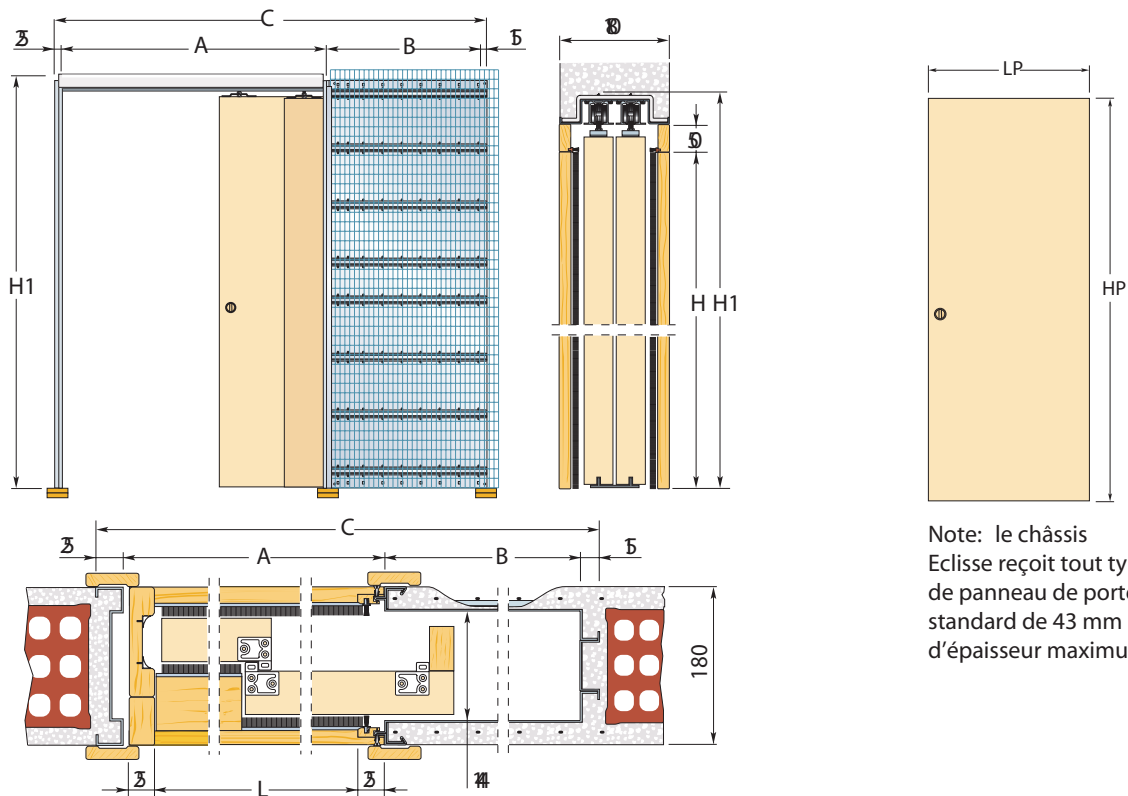

Eclisse TELESCOPIQUE

Châssis pour porte à deux vantaux parallèles

Eclisse TELESCOPIQUE permet d'installer une porte double lorsque la version extension n'est pas utilisable.

Note: le châssis Eclisse reçoit tout type de panneau de porte standard de 43 mm d'épaisseur maximum.

CHÂSSIS STANDARD

PANNEAU PORTE

LUMIERE DE PASSAGE	DIMENSIONS D'ENCOMBREMENT				CLOISON FINIE	PASSAGE INTERNE	PANNEAU PORTE	
	L x H	C x H1	A	B			LP	HP
1140 x 2100	1855 x 2190	1190	625	180	144	630	2110	
1340 x 2100	2155 x 2190	1390	725	180	144	730	2110	
1540 x 2100	2455 x 2190	1590	825	180	144	830	2110	
1740 x 2100	2755 x 2190	1790	925	180	144	930	2110	
1940 x 2100	3055 x 2190	1990	1025	180	144	1030	2110	
2140 x 2100	3355 x 2190	2190	1125	180	144	1130	2110	
2340 x 2100	3655 x 2190	2390	1225	180	144	1230	2110	

NOTES

- ▶ L'épaisseur du panneau de porte ne devra pas être supérieure à 43 mm (compris les moulures ou grilles de fixation du vitrage éventuelles)
- ▶ Poids maximum de la porte = 80 kg
- ▶ En position ouverte, un panneau de porte restera saillant du coffre

mesures exprimées en mm

Eclisse TELESCOPIQUE

www.technobat.tn